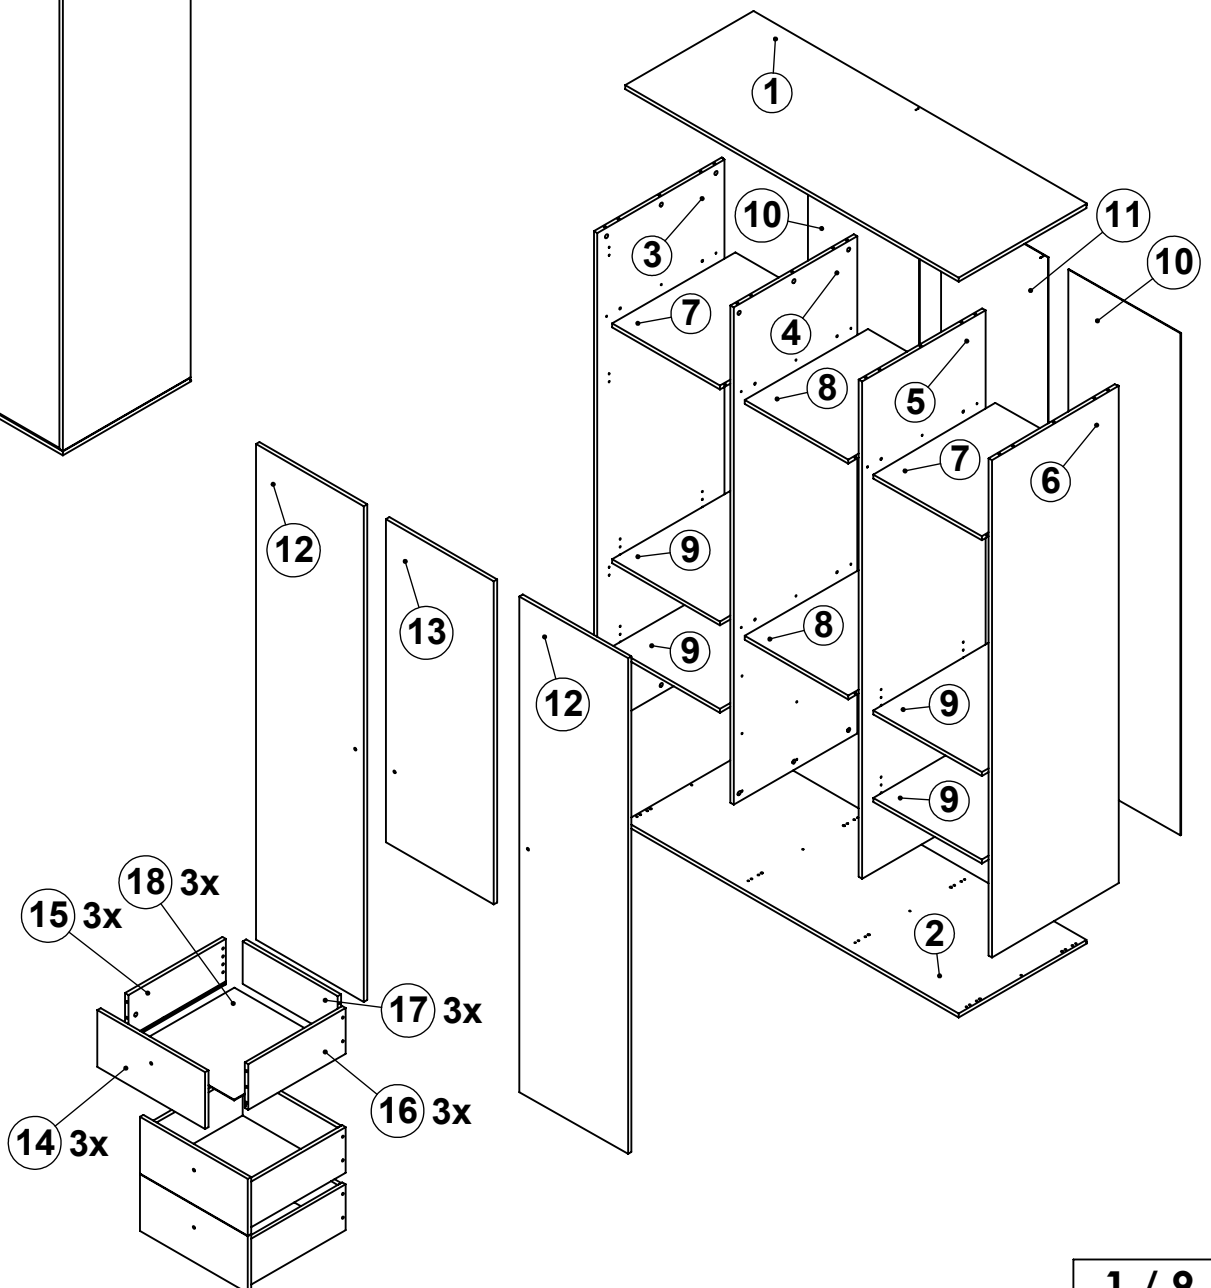

LUCAS

001 / 11/09/2023

WARDROBE 3D

ART CODE: 233 23 203 / 233 23 219

bopita®

"BOPITA"
LION INTERNATIONAL B.V.
ENERGIEWEG 1
6662 NS ELST GLD
NEDERLAND
www.bopita.com

		8x30 	3,5x13 	6x13 	7x50 	4x12 			
A x 54	B x 54	C x 56	D x 34	E x 12	F x 12	G x 6	H x 6		
							5x45 		
I x 16	J x 6	K x 8	L x 2		M x 1		N x 1		
									
O x 1	P x 1	Q x 2	R x 1	S1/S2 x 8/8		T1/T2 x 3/3			
									
U1 x 3			U2 x 3			W x 61	X x 28	Y x 28	IMBUS

STEP - 2

		8x30 	3,5x13 	
Ax12	Bx30	Cx8	Dx4	Jx2

STEP - 3

STEP - 4

STEP - 5

Kx8

Wx52

Xx28

Yx28

x8

K

L1=L2

x28

X

Y

10